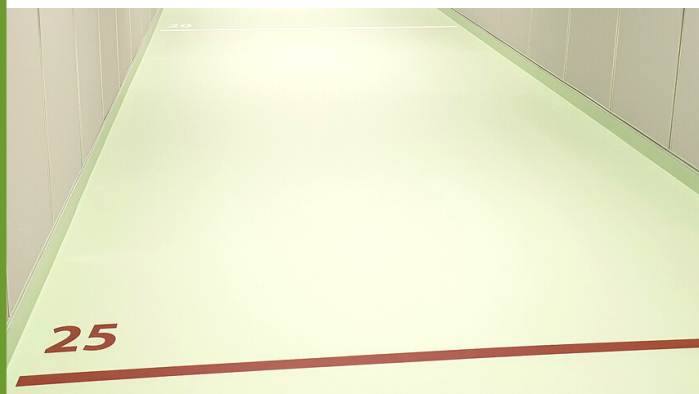

REFERENZEN

JAGDSCHULE SCHMIDT PILSTING

50- und 100 Meter-Bahn, Ausführung der Wand- und Deckenbekleidung mit Heradesign, Sicherheitsfußboden, Standard- und Notbeleuchtung

JÄGERSCHAFT GRAFSCHAFT BENTHEIM

50 Meter Schießkino mit Heradesign und Sicherheitsfußboden, Rückprallschutz im Geschossfang

POLIZEIHOCHSCHULE HERRENBERG

Ausführung der Wand- und Deckenverkleidung mit Lahnauplatten, Leuchtengraben zur Beschusssicherung von Leuchten und Spezialeinbauten

035 021 - 99 785
0172 - 92 41 833

info@innenausbau-gabriel.de
www.innenausbau-gabriel.de

Dorfstraße 8
01824 Königstein

WAND + DECKE

Geprüfte Wand- und Deckenbekleidung für Schall-, Brand- und Rückprallschutz, gemäß den Schießstandrichtlinien. Fachgerechte Ausführung in Heradesign oder Lahnau. Optional mit Schallschutzvorsatzschale.